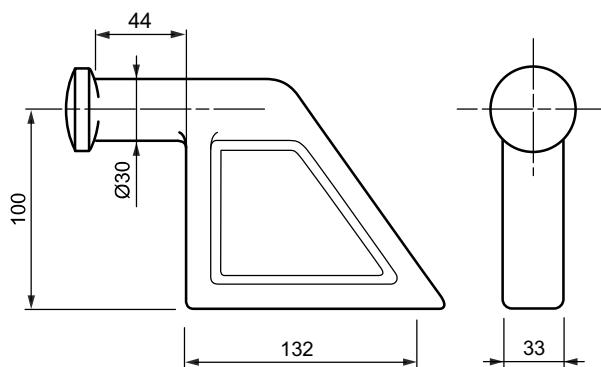

20mm

Model - TP60220

Model - TP60120

30mm

Model - TP60230

Model - TP60130

40mm

Model - TP60240

PART NO:
050102271
A,B,C,

PART NO:
050102272
D,E

Item	Part No	Description	Qty per kit
A	050101025	Side swing bar Ø27mm	1
B	050101026	Side swing top bush	2
C	050101027	Side swing collar	4
D	050101028	Side swing bottom pin	1
E	050101029	Side swing bottom bush	2