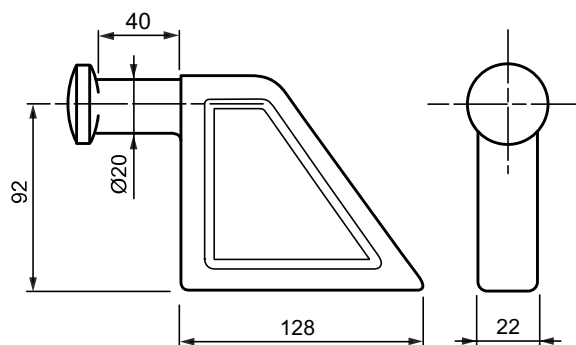

20mm

Model - TP60220

Model - TP60120

30mm

Model - TP60230

Model - TP60130

40mm

Model - TP60240

PART NO:
050102271
A,B,C,

PART NO:
050102272
D,E

Item	Part No	Description	Qty per kit
A	050101025	Side swing bar Ø27mm	1
B	050101026	Side swing top bush	2
C	050101027	Side swing collar	4
D	050101028	Side swing bottom pin	1
E	050101029	Side swing bottom bush	2