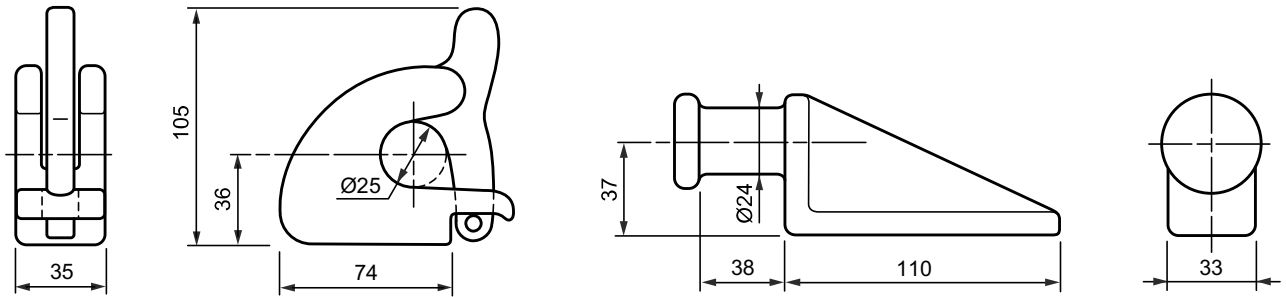

24mm

Model - TP60224

Model - TP60124