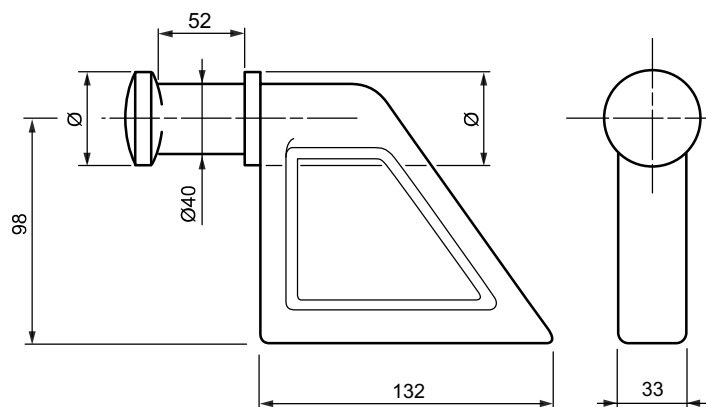

20mm

Model - TP60220

Model - TP60120

30mm

Model - TP60230

Model - TP60130

40mm

Model - TP60240

PART NO:
050102271
A,B,C,

PART NO:
050102272
D,E

Item	Part No	Description	Qty per kit
A	050101025	Side swing bar Ø27mm	1
B	050101026	Side swing top bush	2
C	050101027	Side swing collar	4
D	050101028	Side swing bottom pin	1
E	050101029	Side swing bottom bush	2